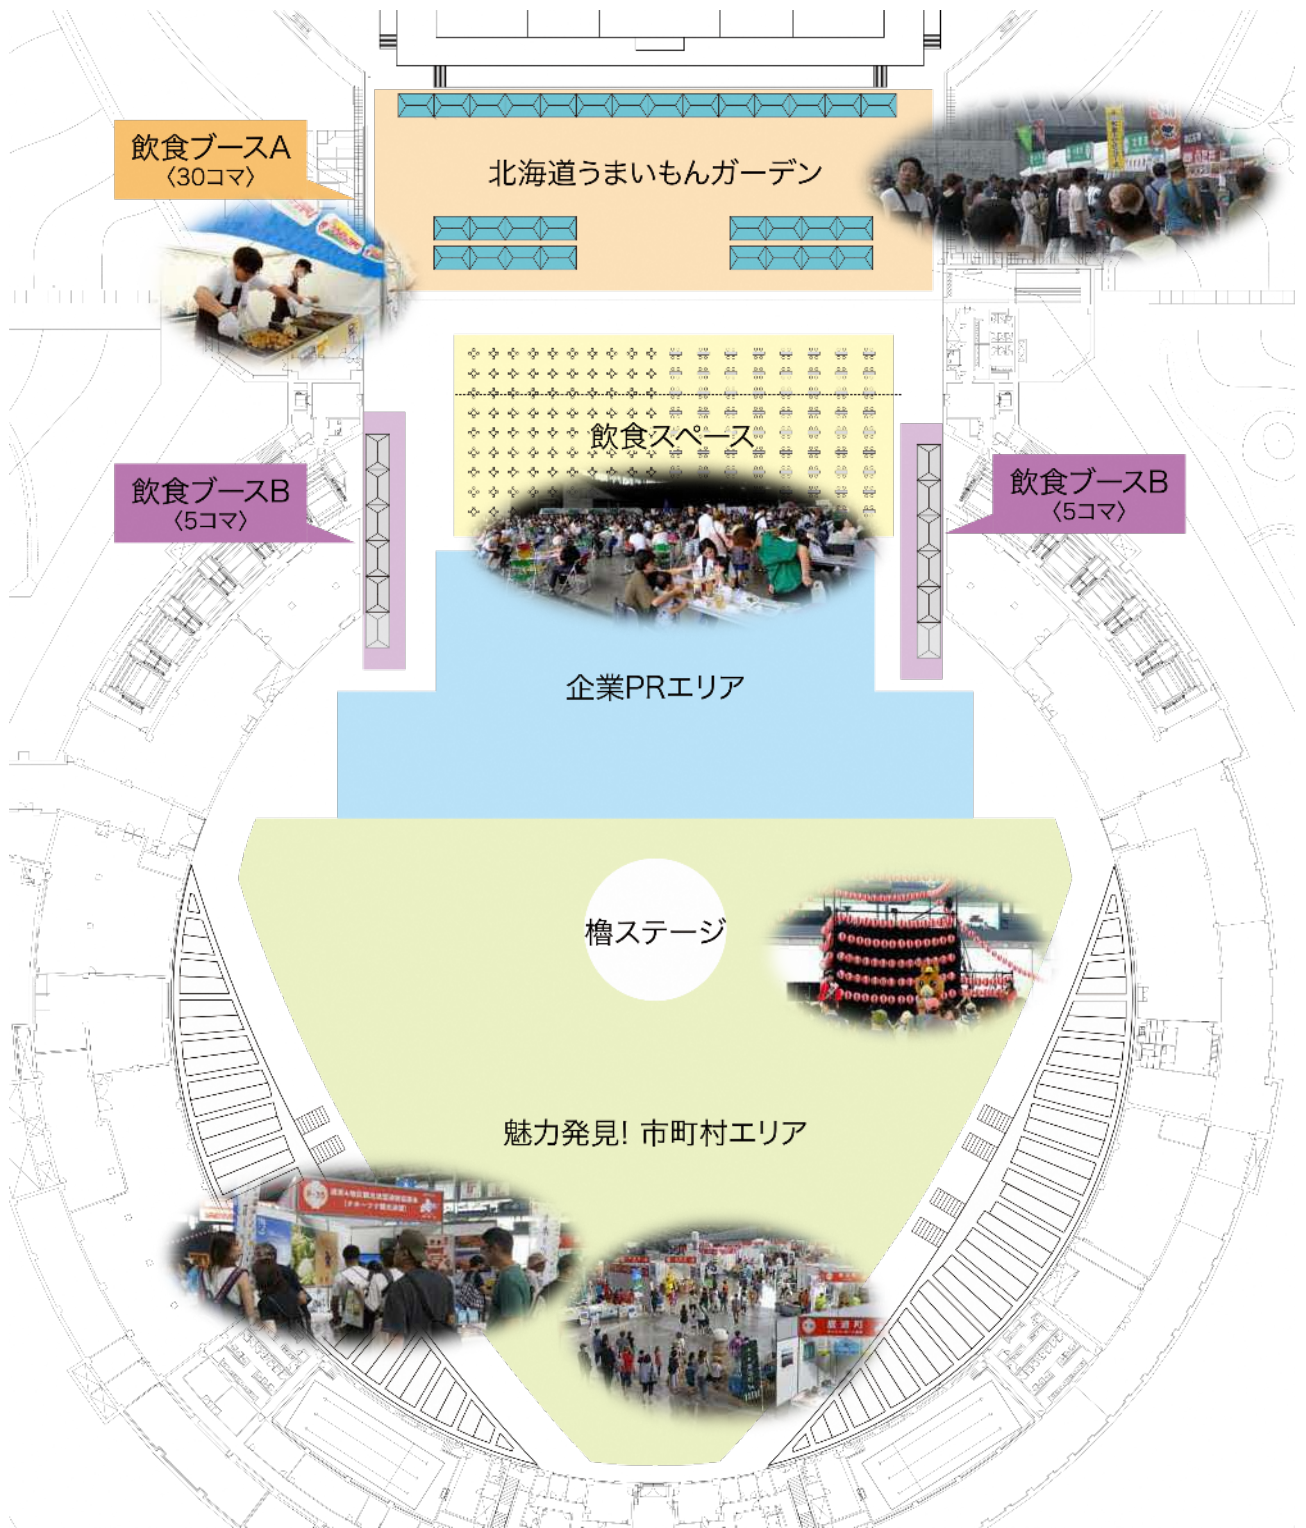

北海道が、ここに集う。

DAI HOKKAIDO MATSURI

《開催概要》

夏休みスタート直後の、
7月27日（土）、28日（日）で開催！

出店要項の配布、出展募集は3月上旬からスタート予定

★正式発表は3月上旬ごろに公式ホームページにて発表いたします。

★今年も「大ほっかいどう盆踊り」を開催します！
ご当地キャラクターのご出演をお待ちしています。

今年もたくさんの皆様にご参加いただけることを
主催一同、心より願っております。

ご質問、お問い合わせ等は
大ほっかいどう祭事務局までご連絡ください。

開催概要

イベント名	大ほっかいどう祭
主催	札幌テレビ放送株式会社 株式会社札幌ドーム
後援（予定）	北海道、札幌市、札幌市教育委員会
協力（予定）	株式会社STVラジオ
開催日程	2024年7月27日（土）、28日（日）
開催時間（予定）	開場：9：30/開演：10：00/閉場：18：00
会場・モード	札幌ドーム コンクリートモード
入場料（予定）	当日券：700円 前売券：600円（税込） ※小学生以下無料
駐車場（予定）	普通自動車：500円/台、大型自動車：1,000円/台
目標動員数	30,000人
イベント内容	道内市町村が出展するPRブースをはじめ、北海道の企業をはじめとする企業PRブースや、道内の「うまいもの」を集めた北海道うまいもんガーデン、ステージプログラムとしてご当地キャラクターと一緒に踊る「大ほっかいどう盆踊り」を展開

会場レイアウト (案)

イベント風景

魅力発見！市町村エリア

イベント風景

北海道うまいもんガーデン

イベント風景

ステージイベント

お問い合わせ